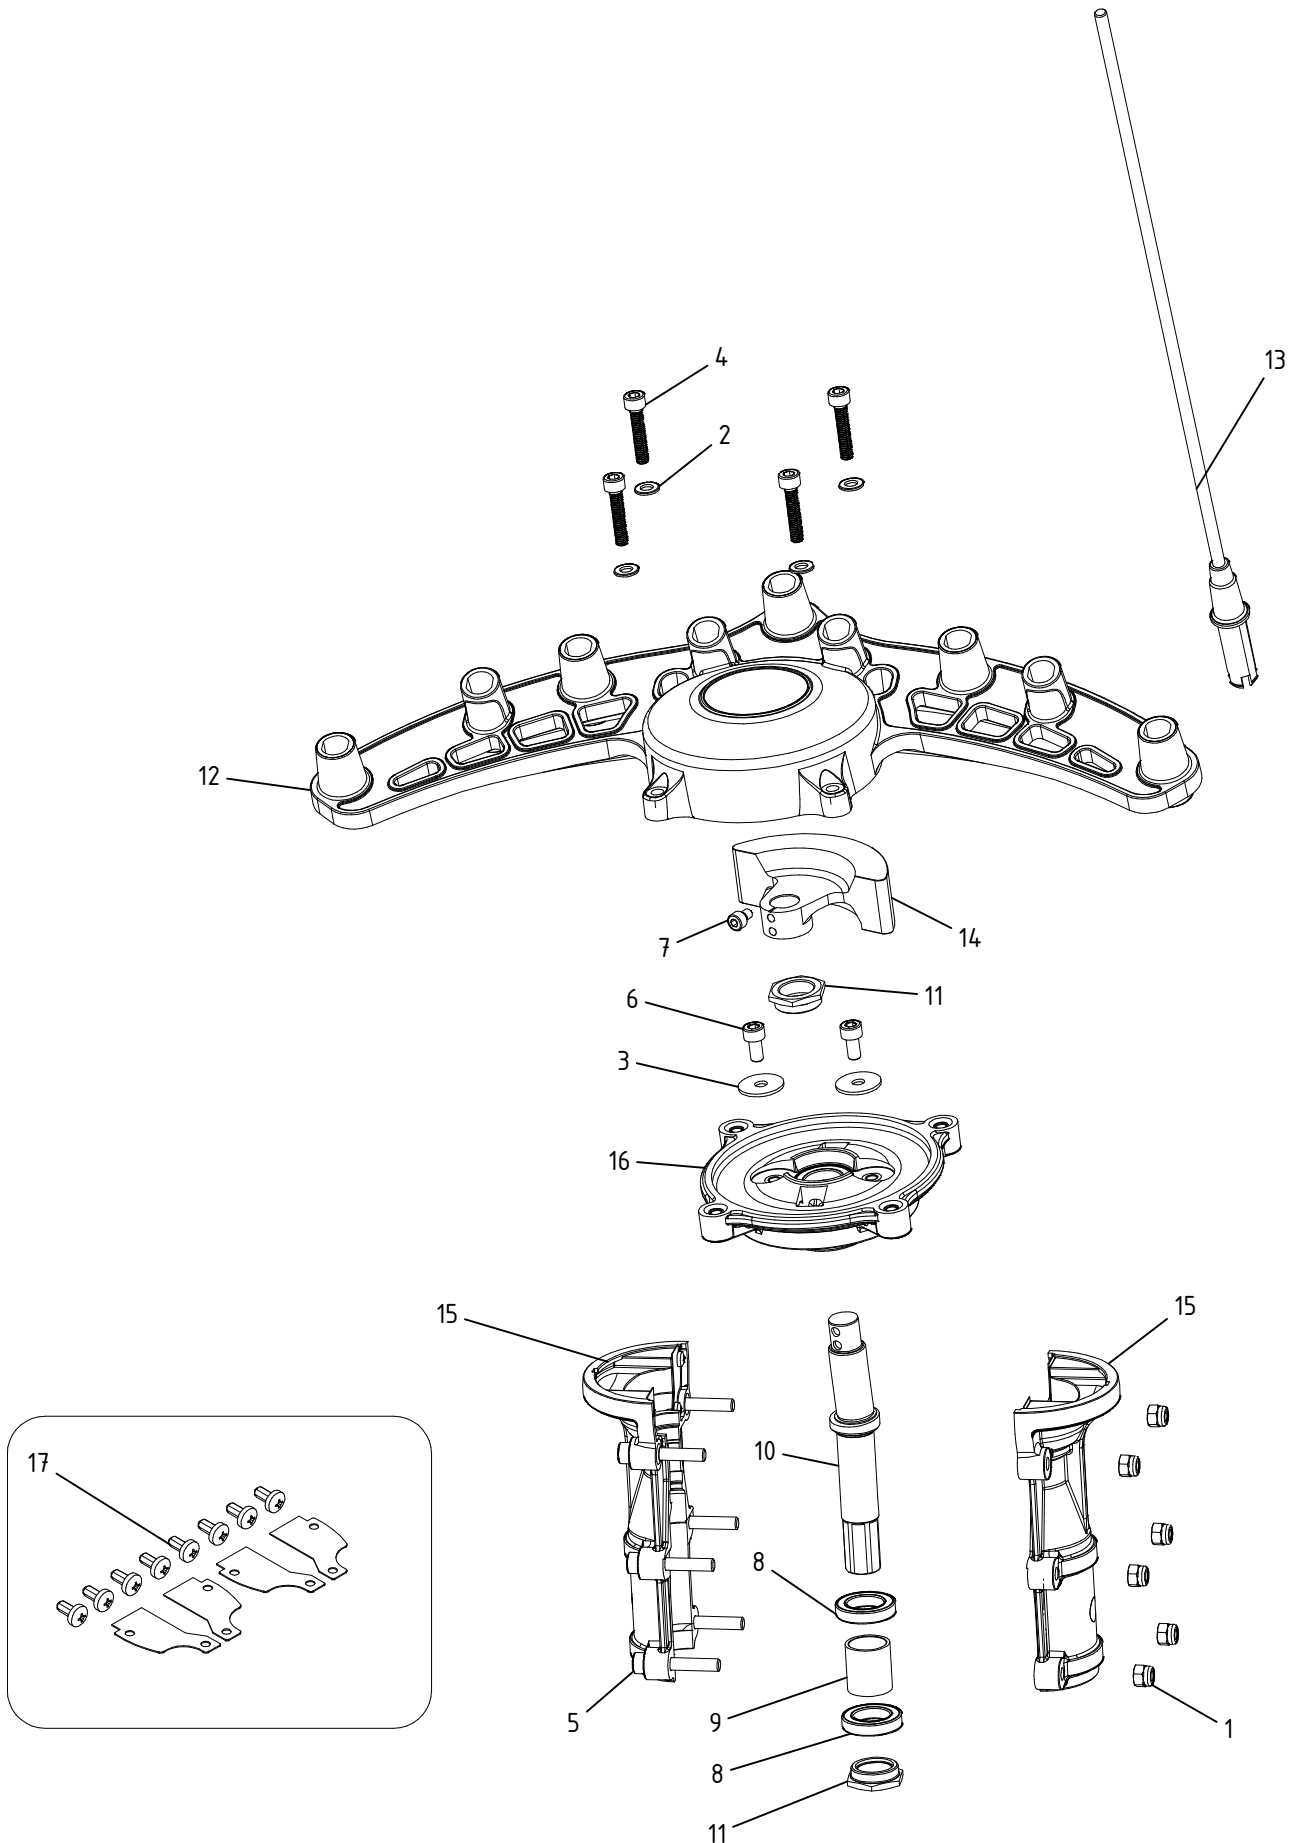

# Testa di raccolta Hercules 6 - ETRA.0333

CAMPAGNOLA S.r.l - Tav.: 0350.0626 Release / Versione 02

**CAMPAGNOLA**

UFF. TECNICO RICAMBI - RIPRODUZIONE VIETATA

# Testa di raccolta Hercules 6 - ETRA.0333

CAMPAGNOLA S.r.l - Tav.: 0350.0626 Release / Versione 02

Pos	Q.tà	Codice	Descrizione
1	6	0100.0101	Dado autobl. M 5 - UNI 7473 zinc.
2	4	0101.0102	Rondella piana 5x10 - UNI 6592 zinc.
3	2	0101.0264	Rondella 5.2x18.4x1.2
4	4	0106.0149	Vite TCCE M5x25 UNI 5931 zinc.
5	6	0106.0167	Vite TCCE M5x30 UNI 5931
6	2	0106.0249	Vite TCCE M5x10 UNI 5931 zinc.
7	1	0106.0512	Vite TCCE M4x6 UNI 5931 zinc.
8	2	0127.0187	Cuscinetto 61802-2Z R66 FA230 ERI 15x24x5
9	1	0128.0222	Distanziali cuscinetti
10	1	0129.0250	Manovella Holly 6°
11	2	0161.0130	Ghiera
12	1	0183.0183	Coperchio portarebbi Hercules
13	9	0193.0146	Rebbio Carbonio co-stampato d.5
14	1	0250.0105	Massa di equilibratura Hercules
15	2	6171.0072	Gr. semicarenatura con piastrino
16	1	6214.0002	Gr. oscillatore completo
17	1	PACK.1922	Kit piastrini e viti cover Hercules e Holly